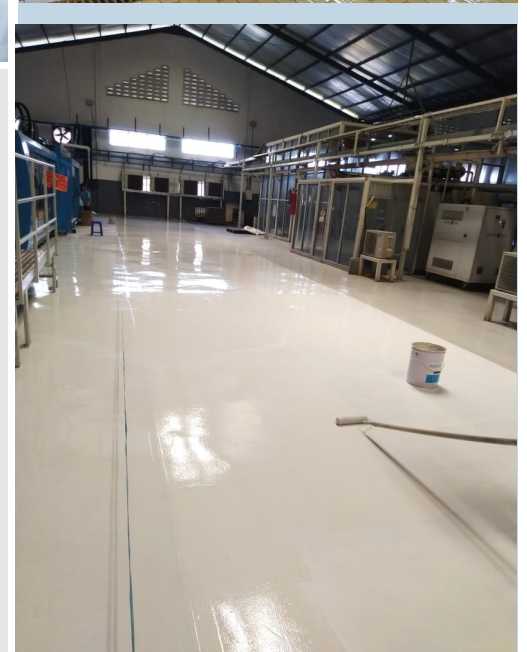

QUALITY

IS OUR MAIN HABIT

KUALITAS

ADALAH KEBIASAAN UTAMA KAMI