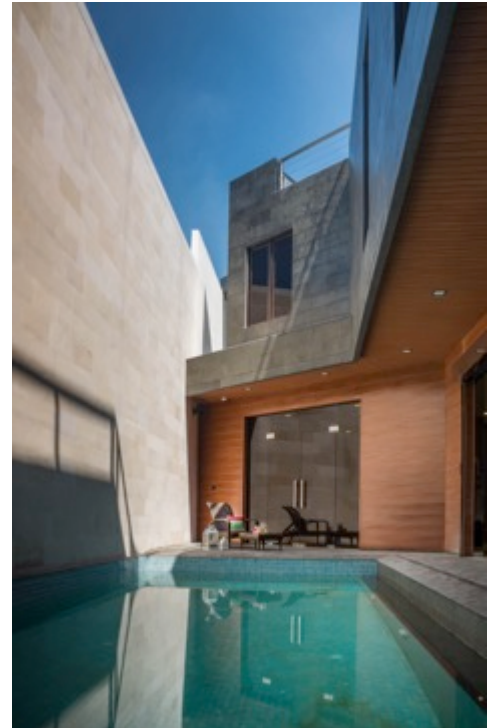

CV. SURYA CENDANA MANDIRI

CV.Surya Cendana Mandiri (SCM_Indonesia) adalah sebuah perusahaan dengan badan hukum CV., yang berdiri sejak tahun 2005, dan bergerak di bidang jasa konstruksi dan kontraktor serta property development yang berpusat di kota Surabaya, Indonesia.

Dengan pengalaman lebih dari 10 tahun, SCM telah mengerjakan puluhan proyek yang berlokasi di beberapa kota di Indonesia, di

antaranya Makassar, Manado, Jakarta, Banjarmasin, Tarakan, Bau2, Gorontalo dan masih banyak lagi kota lain di Indonesia, yang didukung dengan tenaga ahli berpengalaman di bidangnya masing2.

Ruang lingkup pekerjaan kami, mulai dari perencanaan awal, desain dan perhitungan struktur beserta gambarnya, pembangunan struktur, dan finishing, termasuk FED dan ACP.