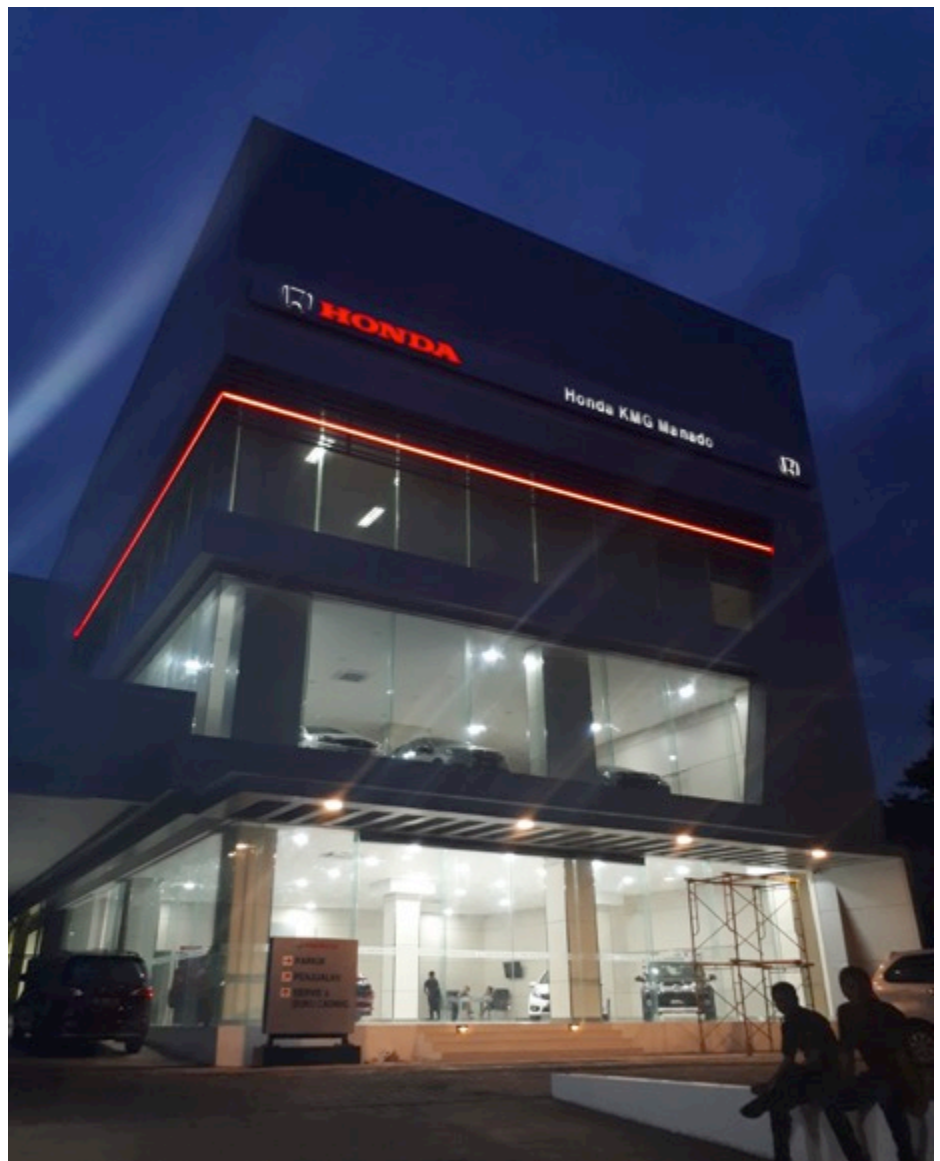

**WE
DESIGN AND BUILD**